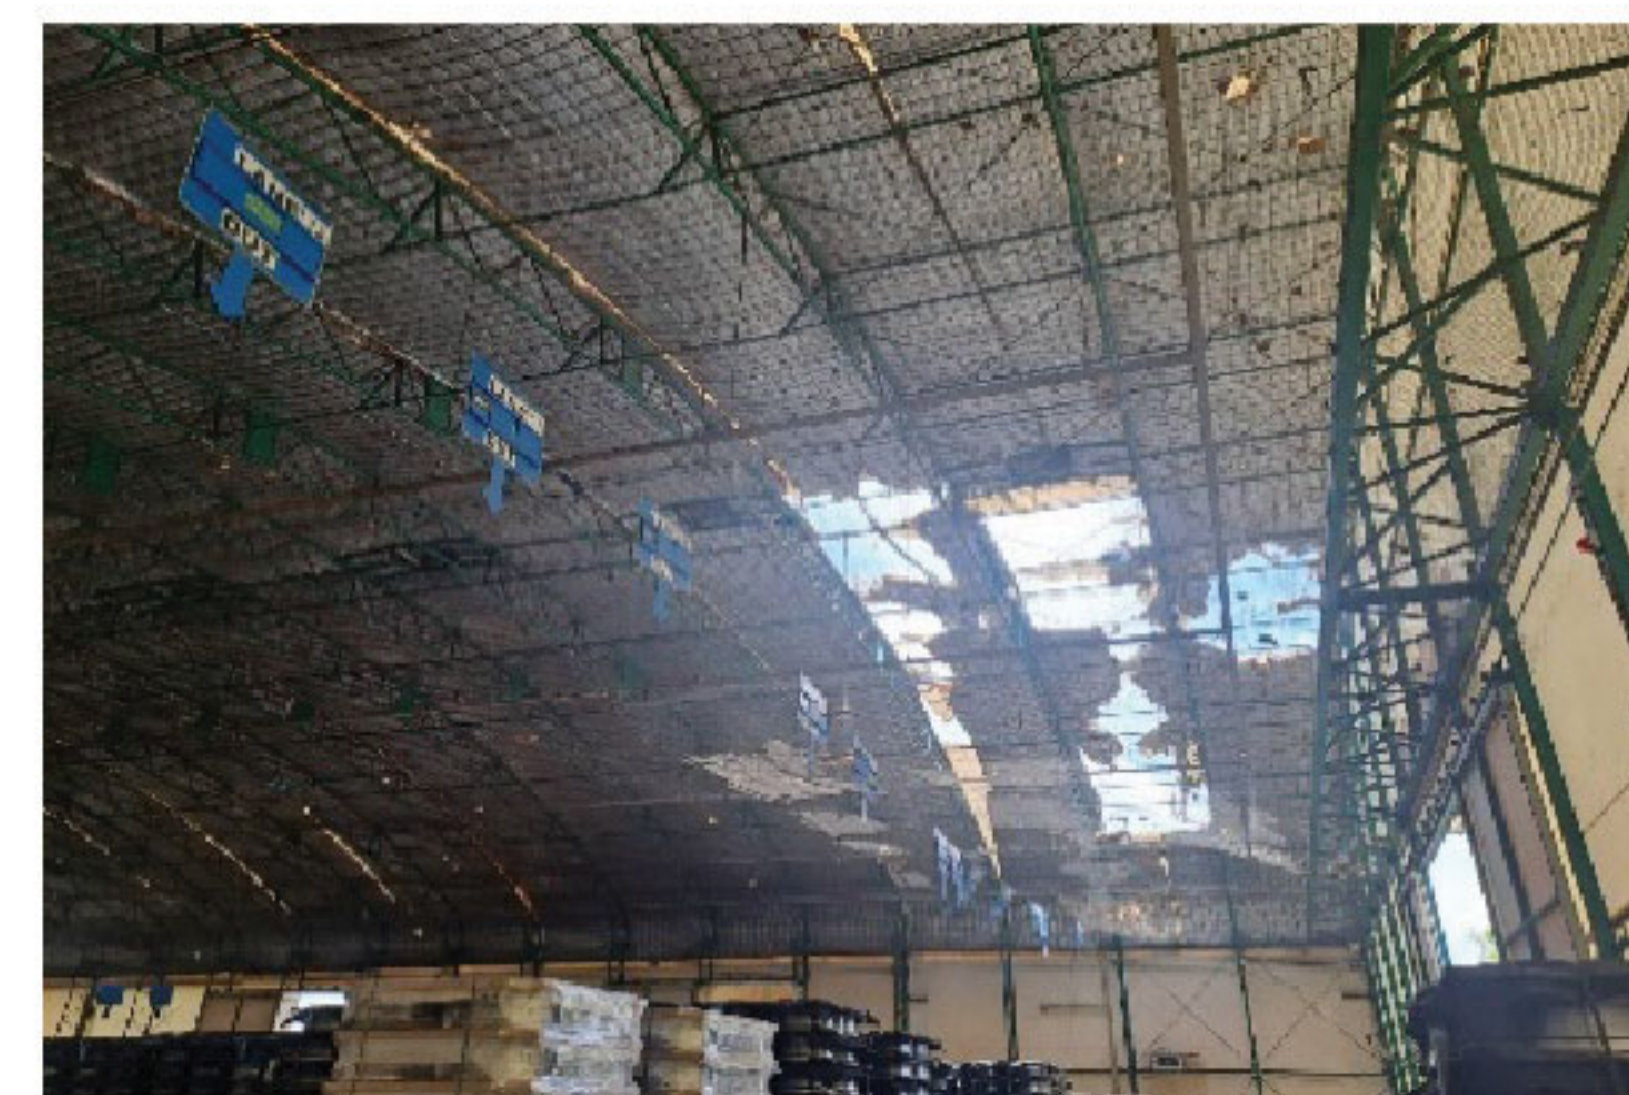

TOMAS FLEX TENT

テントシート張り替えのご案内

破損前に張り替え、大切な保管物を守りましょう。

タイ製シート
4年経過後
チョンブリ県

タイ製シート
4年経過後
バンコク都

TOMAS E5 シート
12年経過後
プラチンブリ県

TOMAS E5 シート
10年経過後
アユタヤ県

特殊顕微鏡画像