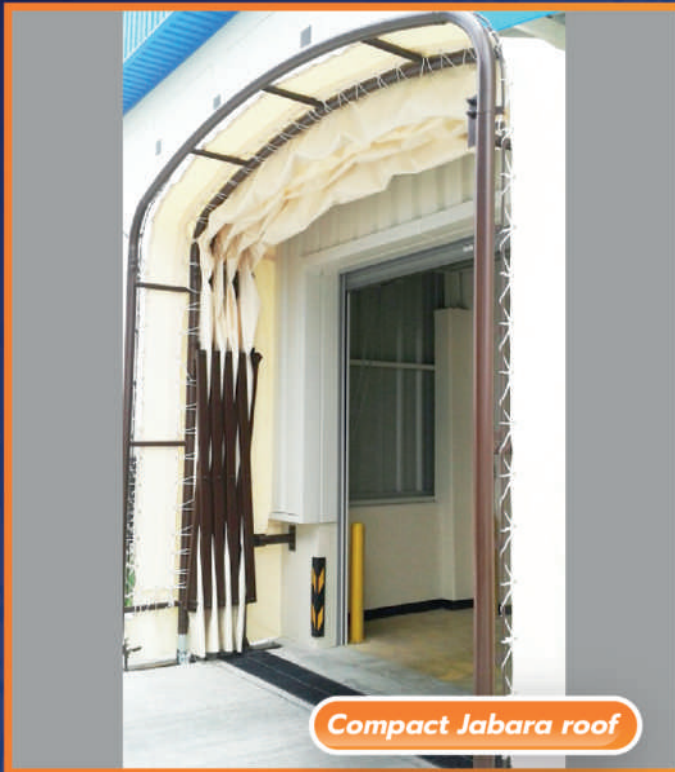

TOMAS FLEX TENT

Tent Product

ผลิตภัณฑ์เต็นท์

Sample Picture

ภาพตัวอย่าง

สารบัญ

- ✔ เต็นท์คลังสินค้า
Tent Warehouse : 2, 3
- ✔ หลังคาโหลดสินค้า
Loading Aera Roof : 4
- ✔ หลังคาโหลดสินค้าด้านเดียว
Loading Aera Roof Column 1 Side : 5
- ✔ หลังคาเต็นท์สำหรับพื้นที่พักผ่อน
Rest Area Roof : 6
- ✔ หลังคาทางเดิน
Walkway Roof : 7
- ✔ หลังคาที่จอดรถ
Parking Roof : 8
- ✔ หลังคาระหว่างอาคาร
Roof Between Building : 9
- ✔ หลังคาคอมแพค จาบาระ
Compact Jabara Roof : 10
- ✔ เต็นท์ติดรางและล้อเลื่อน
Caster Tent : 11
- ✔ เต็นท์ติดล้อเลื่อน
Jabara Curtain : 12
- ✔ ประตูบานผ้าใบความเร็วสูง
Sheet Shutter : 13
- ✔ ห้องผ้าใบใส
Canvas Room : 14
- ✔ ผนังกันห้อง
Canvas Wall , Partition : 15

เต็นท์คลังสินค้า (Tent Warehouse)

Special Shape

Hybrid Tent Warehouse

Tent With Hoist Crane

Jabara Tent Warehouse

หลังคาโหลดสินค้า (Loading Area Roof)

หลังคาโหลดสินค้าด้านเดียว (Loading Area Roof Column 1 Side)

หลังคาเต็นท์สำหรับพื้นที่พักผ่อน (Rest Area Roof)

หลังคาทางเดิน (Walkway Roof)

หลังคาที่จอดรถ (Parking Roof)

หลังคาระหว่างอาคาร (Roof Between Building)

หลังคาคอมแพค จาบารา: (Compact Jabara Roof)

เต็นท์ติดรางและล้อเลื่อน (Caster Tent)